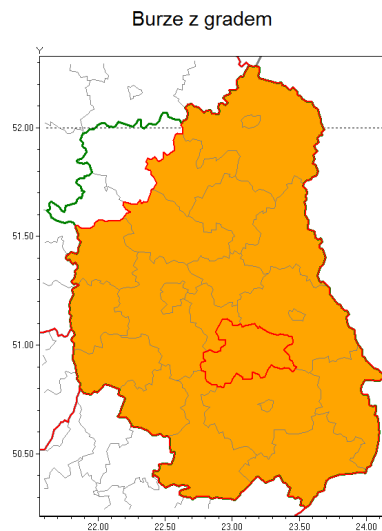

Zasięg ostrzeżenia w województwie

Ostrzeżenie meteorologiczne Nr 34

| | |
|---|--|
| Nazwa biura | IMGW-PIB Centralne Biuro Prognoz Meteorologicznych w Warszawie |
| Zjawisko/stopień zagrożenia | Burze z gradem/ 2 |
| Obszar | województwo lubelskie powiat krasnostawski |
| Ważność | od godz. 13:00 dnia 28.05.2019 do godz. 21:00 dnia 28.05.2019 |
| Przebieg | Prognozuje się wystąpienie burz z opadami deszczu miejscami od 30 mm do 40 mm oraz porywami wiatru do 95 km/h. Miejscami grad. |
| Prawdopodobieństwo wystąpienia zjawiska(%) | 85% |
| Uwagi | Brak. |
| Dyrektor synoptyk IMGW-PIB | Anna Woźniak |
| Godzina i data wydania | godz. 07:38 dnia 28.05.2019 |
| SMS | IMGW-PIB OSTRZEŻENIE: BURZE Z GRADEM/2 lubelskie/krasnostawski od 13:00/28.05 do 21:00/28.05.2019 deszcz do 40 mm, porywy 95 km/h, grad. |