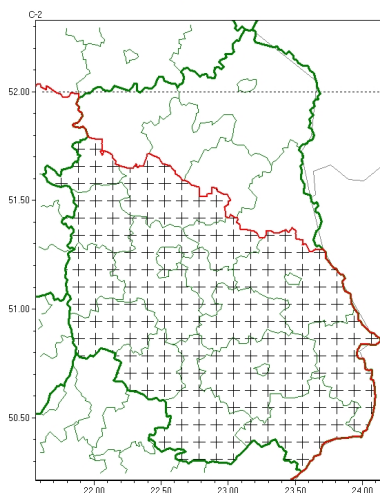

Zasięg komunikatu w województwie

Silny mróz

Komunikat meteorologiczny z godz. 00:25 dnia 05.12.2023

Nazwa biura	IMGW-PIB Centralne Biuro Prognoz Meteorologicznych - Wydział w Warszawie
Zjawiska	Silny mróz
Obszar	województwo lubelskie powiaty: biłgorajski, Chełm, chełmski, hrubieszowski, janowski, krasnostawski, krańcowski, lubartowski, lubelski, Lublin, Łęczycki, opolski, puławski, rycki, widnicki, tomaszowski, zamojski, Zamość
Sytuacja meteorologiczna	Największe spadki temperatury miały miejsce we wczesnych godzinach nocnych; temperatura obniżyła się miejscami do około -17°C . W najbliższych 2-3 godzinach w związku ze wzrostem zachmurzenia nie prognozuje się dalszych spadków temperatury powietrza.
Uwagi	Komunikat przygotowano na podstawie danych z systemów teledetekcji atmosfery oraz sieci pomiarowo-obszernych IMGW-PIB. Lokalnie zjawiska mogą mieć inny przebieg niż opisany.
Godzina i data wydania	godz. 00:25 dnia 05.12.2023