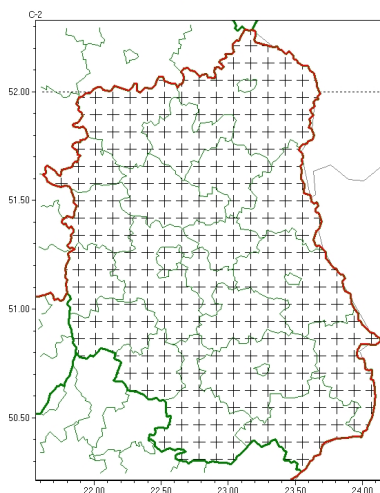

### Zasięg komunikatu w województwie

Silny mróz

### Komunikat meteorologiczny z godz. 10:26 dnia 09.01.2024

<b>Nazwa biura</b>	IMGW-PIB Centralne Biuro Prognoz Meteorologicznych - Wydział w Warszawie
<b>Zjawiska</b>	Silny mróz
<b>Obszar</b>	województwo lubelskie powiaty: bialski, Biała Podlaska, biłgorajski, Chełm, chełmski, hrubieszowski, janowski, krasnostawski, krańcowski, lubartowski, lubelski, Lublin, Łęczycki, łukowski, opolski, parczewski, puławski, radzyński, rycki, widnicki, tomaszowski, włodawski, zamojski, Zamość
<b>Sytuacja meteorologiczna</b>	W rejonie nadal temperatura nie przekracza $-15^{\circ}\text{C}$ , jednak w ciągu najbliższych godzin prognozuje się wzrost temperatury maksymalnej od $-13^{\circ}\text{C}$ do $-11^{\circ}\text{C}$ . W godzinach nocnych temperatura minimalna ponownie miejscami spadnie poniżej $-15^{\circ}\text{C}$ .
<b>Uwagi</b>	Komunikat przygotowano na podstawie danych z systemów teledetekcji atmosfery oraz sieci pomiarowo-obszernych IMGW-PIB. Lokalnie zjawiska mogą mieć inny przebieg niż opisany.
<b>Godzina i data wydania</b>	godz. 10:26 dnia 09.01.2024