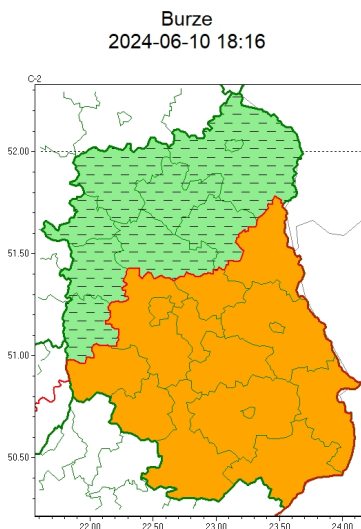

Zasięg ostrzeżeń w województwie

**WOJEWÓDZTWO LUBELSKIE**  
**OSTRZEŻENIA METEOROLOGICZNE ZBIORCZO NR 123**  
**WYKAZ OBYWÓW ZUCIANYCH OSTRZEŻENIAMI**  
**o godz. 18:16 dnia 10.06.2024**

<b>Zjawisko/Stopień zagrożenia</b>	Burze/1 ODWOŁANIE
<b>Obszar (w nawiasie numer ostrzeżenia dla powiatu)</b>	powiaty: bialski(55), Biała Podlaska(55), łukowski(56), radzyński(56), rycki(56)
<b>Czas odwołania</b>	godz. 18:16 dnia 10.06.2024
<b>Przyczyna</b>	Zjawisko zakończyło się
<b>SMS</b>	IMGW-PIB INFORMUJE: BURZE/- lubelskie (5 powiatów) 18:16/10.06.2024 ZJAWISKO ZAKOŃCZYŁO SIĘ. Dotyczy powiatów: bialski, Biała Podlaska, łukowski, radzyński i rycki.
<b>RSO</b>	Woj. lubelskie (5 powiatów), IMGW-PIB odwołał ostrzeżenie pierwszego stopnia o burzach
<b>Uwagi</b>	Brak.
<b>Zjawisko/Stopień zagrożenia</b>	Burze/2 ODWOŁANIE
<b>Obszar (w nawiasie numer ostrzeżenia dla powiatu)</b>	powiaty: lubartowski(56), opolski(62), parczewski(58), puławski(59)
<b>Czas odwołania</b>	godz. 18:16 dnia 10.06.2024
<b>Przyczyna</b>	Zjawisko zakończyło się
<b>SMS</b>	IMGW-PIB INFORMUJE: BURZE/- lubelskie (4 powiaty) 18:16/10.06.2024 ZJAWISKO ZAKOŃCZYŁO SIĘ. Dotyczy powiatów: lubartowski, opolski, parczewski i puławski.
<b>RSO</b>	Woj. lubelskie (4 powiaty), IMGW-PIB odwołał ostrzeżenie pierwszego stopnia o burzach
<b>Uwagi</b>	Brak.